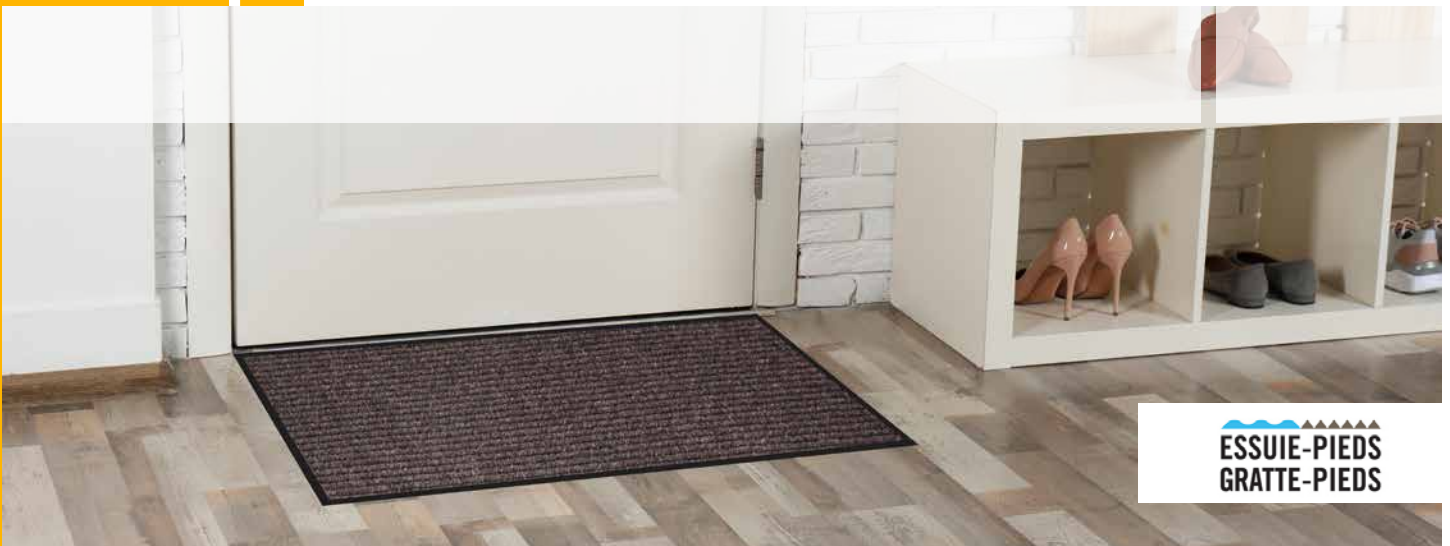

PRORIB

VALEUR

TRAFIC LÉGER

ESSUIE-PIEDS / GRATTE-PIEDS

COULEURS

INFORMATION TECHNIQUE

- SURFACE: Polypropylène
- POIDS SURFACE: 12oz par verge carré
- ENDOS: Vinyle
- ÉPAISSEUR: 5/16"

FINITION

COUPES SUR MESURE: Jusqu'à 6' X 60'

Tapis d'entrée à rainure budgétaire

- Tapis à rainure économique offrant un rendement efficace
- Excellente option pour petits commerces

ESSUIE-PIEDS
GRATTE-PIEDS