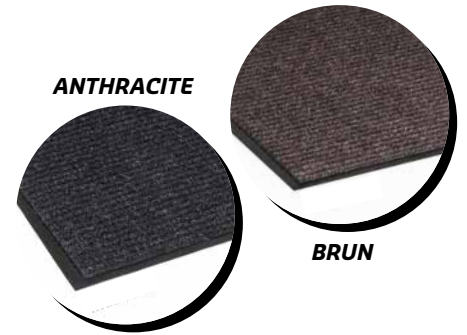

PRORIB

VALEUR

TRAFIC LÉGER

ESSUIE-PIEDS / GRATTE-PIEDS

COULEURS

INFORMATION TECHNIQUE

- SURFACE: Polypropylène
- POIDS SURFACE: 12oz par verge carré
- ENDOS: Vinyle
- ÉPAISSEUR: 5/16"

FINITION

Endos
de vinyle

GARANTIE

Limitée de 1 an

GRANDEURS DE TAPIS & ROULEAUX

TAPIS

3' X 5'
4' X 6'
3' X 10'

ROULEAUX

3' X 60'
4' X 60'
6' X 60'

COUPES SUR MESURE: Jusqu'à 6' X 60'

Tapis d'entrée à rainure budgétaire

- Tapis à rainure économique offrant un rendement efficace
- Excellente option pour petits commerces

ESSUIE-PIEDS
GRATTE-PIEDS